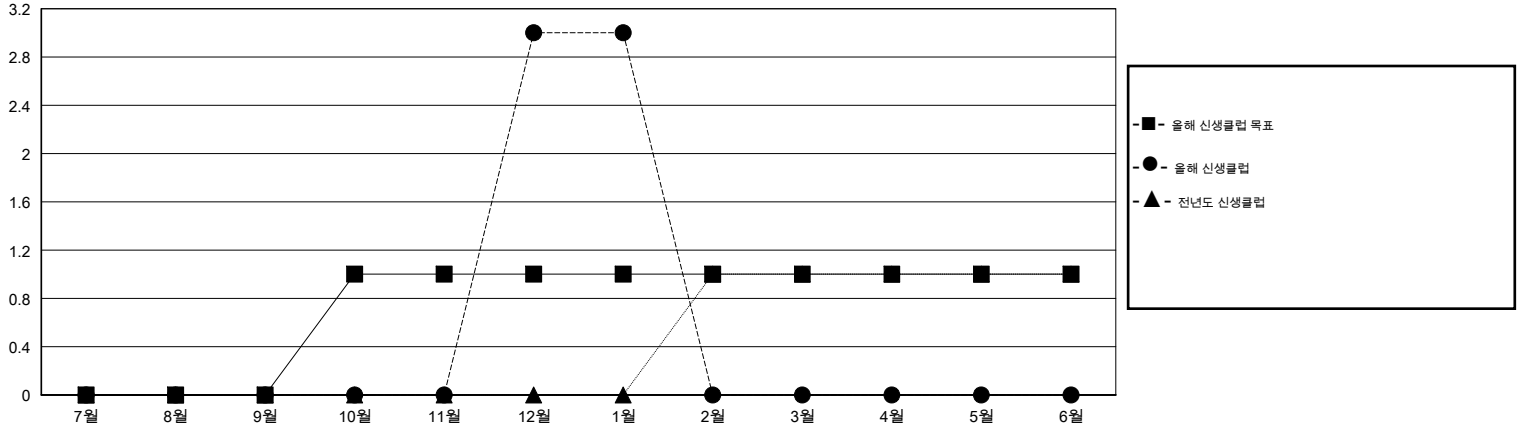

MONTHLY MEMBERSHIP PROGRESS REPORT

District 354 D

Results as of: 2/17/2014 11:17:44AM

GMT: BYEONG-DEOK KIM

장소 REPUBLIC OF KOREA

현장지역 GMT 5

클럽				
결과- 2013-2014				
사분기	신생클럽 목표	신생클럽	해산된 클럽	순증강/ 감소
7월/8월/9월	0	0	2	-2
10월/11월/12월	1	3	2	1
1월/2월/3월	0	0	1	-1
4월/5월/6월	0	0	0	0

회원 1인당				
결과- 2013-2014				
사분기	신입회원 목표	신입회원	퇴회한 회원	순증강/ 감소
7월/8월/9월	-150	158	105	53
10월/11월/12월	430	302	508	-206
1월/2월/3월	200	66	29	37
4월/5월/6월	-350	0	0	0

목표 및 누적 신생클럽 수

목표 및 누적 회원수

해산된 클럽: 5	1명 이상의 신입회원을 등록한 121 CLUBS OF 211	성별 분포
		남성 4,300 (71.33%)
		여성 1,728 (28.67%)
퇴회회원	여기에 클릭하여 현황보고 내용 검토	가족단위 회원 21
작고 3		세대주 9
클럽해산 37		비 세대주 12
기타 602		
합계 642		