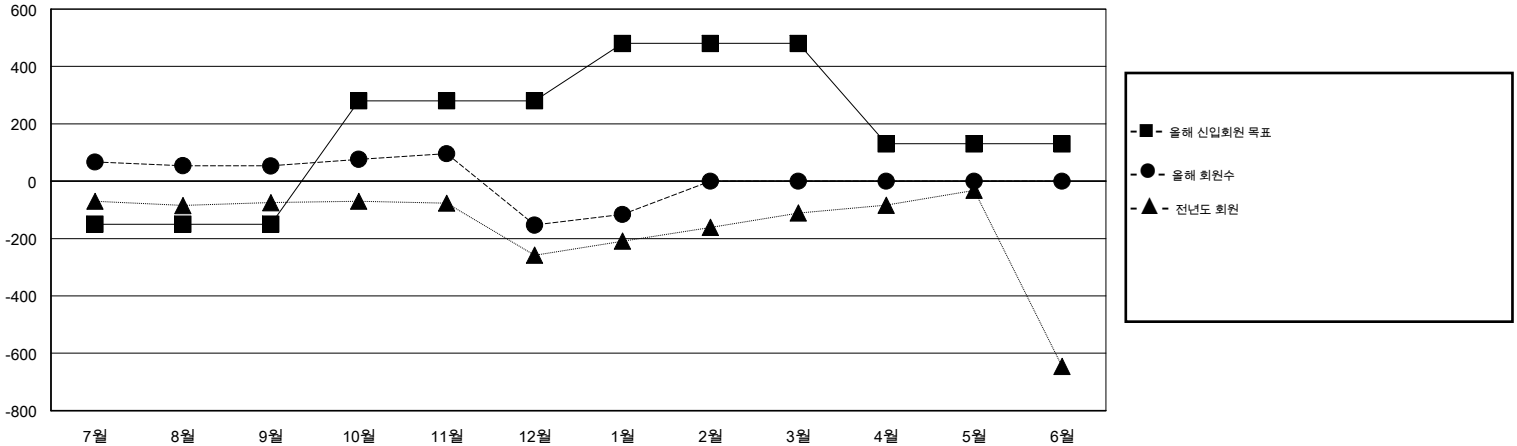

MONTHLY MEMBERSHIP PROGRESS REPORT

District 354 D

Results as of: 2/17/2014 11:17:44AM

GMT: BYEONG-DEOK KIM

장소 REPUBLIC OF KOREA

현장지역 GMT 5

클럽				
결과- 2013-2014				
사분기	신생클럽 목표	신생클럽	해산된 클럽	순증강/ 감소
7월/8월/9월	0	0	2	-2
10월/11월/12월	1	3	2	1
1월/2월/3월	0	0	1	-1
4월/5월/6월	0	0	0	0

회원 1인당				
결과- 2013-2014				
사분기	신입회원 목표	신입회원	퇴회한 회원	순증강/ 감소
7월/8월/9월	-150	158	105	53
10월/11월/12월	430	302	508	-206
1월/2월/3월	200	66	29	37
4월/5월/6월	-350	0	0	0

목표 및 누적 신생클럽 수

목표 및 누적 회원수

해산된 클럽: 5	1명 이상의 신입회원을 등록한 121 CLUBS OF 211	성별 분포
		남성 4,300 (71.33%)
		여성 1,728 (28.67%)
퇴회회원	여기에 클릭하여 현황보고 내용 검토	가족단위 회원 21
작고 3		세대주 9
클럽해산 37		비 세대주 12
기타 602		
합계 642		